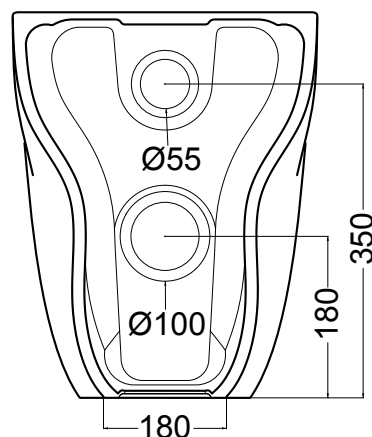

AXA

WILD

3001601 VASO TERRA NO-RIM

NORIM

Grande risparmio d'acqua ed una pulizia più semplice ed efficace: questi sono i risultati innovativi del sistema NORIM. L'acqua entra con grande dinamicità e si distribuisce in maniera uniforme su tutta la superficie. Con il sistema senza brida, il vaso viene pulito con maggiore forza e senza spruzzi, garantendo un risultato più efficace nel tempo, ed un sanitario più bello e funzionale a lungo.

N.B.: Le misure indicate possono subire una variazione dello 0,8 % circa, dovuta ad usura stampi o a piccole variazioni delle caratteristiche tecniche relative alle materie prime che compongono l'impasto.

N.B.: Indicated size could have a variation of about 0,8 % due to the use of the moulds or the small variations of the raw materials' technical characteristics used in the mixture.