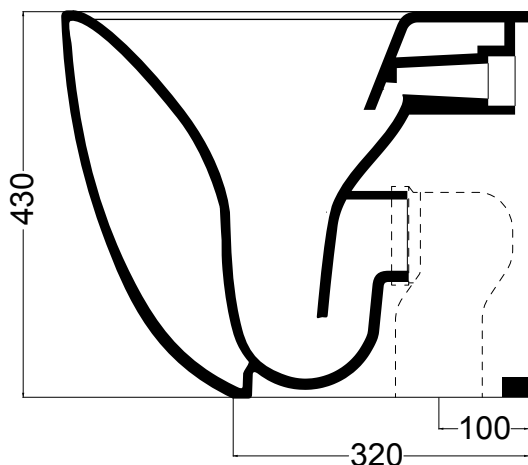

AXA

WILD

3001601 VASO TERRA NO-RIM

NORIM

Grande risparmio d'acqua ed una pulizia più semplice ed efficace: questi sono i risultati innovativi del sistema NORIM. L'acqua entra con grande dinamicità e si distribuisce in maniera uniforme su tutta la superficie. Con il sistema senza brida, il vaso viene pulito con maggiore forza e senza spruzzi, garantendo un risultato più efficace nel tempo, ed un sanitario più bello e funzionale a lungo.

N.B.: Le misure indicate possono subire una variazione dello 0,8 % circa, dovuta ad usura stampi o a piccole variazioni delle caratteristiche tecniche relative alle materie prime che compongono l'impasto.

N.B.: Indicated size could have a variation of about 0,8 % due to the use of the moulds or the small variations of the raw materials' technical characteristics used in the mixture.