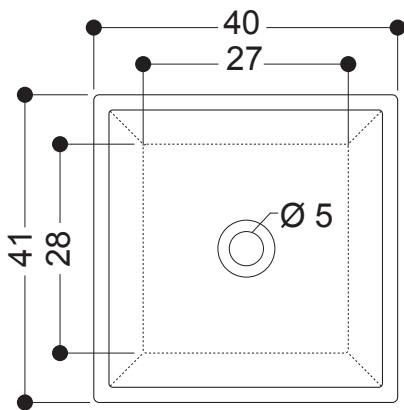

CODICE/CODE: **WS01901F**

MISURE/SIZE: **40x40 H15 CM**

PESO/WEIGHT: **12 KG**

N.B.: Le misure indicate possono subire una variazione dello 0.8 % circa, dovuta ad usura stampi o a piccole variazioni delle caratteristiche tecniche relative alle materie prime che compongono l'impasto.

N.B.: Indicated size could have a variation of about 0,8 % due to the usure of the moulds or the small variations of the raw materials' technical characteristics used in the mixture.

misure scasso sul piano  
sizes of cut on the top