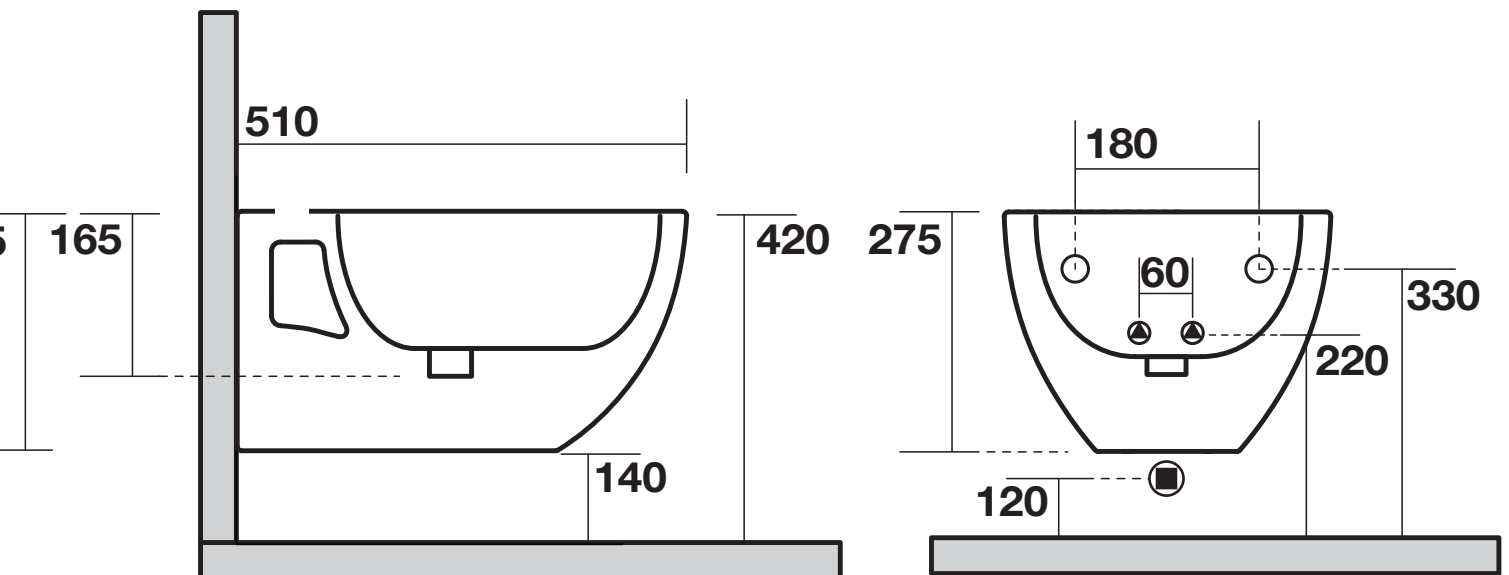

AXA

PRIME

442501 BIDET SOSPESO
442501 ONE HOLE
WALL HUNG WC

N.B.: Le misure indicate possono subire una variazione dello 0,8 % circa, dovuta ad usura stampi o a piccole variazioni delle caratteristiche tecniche relative alle materie prime che compongono l' impasto.

N.B.: Indicated size could have a variation of about 0,8 % due to the usure of the moulds or the small variations of the raw materials' technical characteristics used in the mixture.