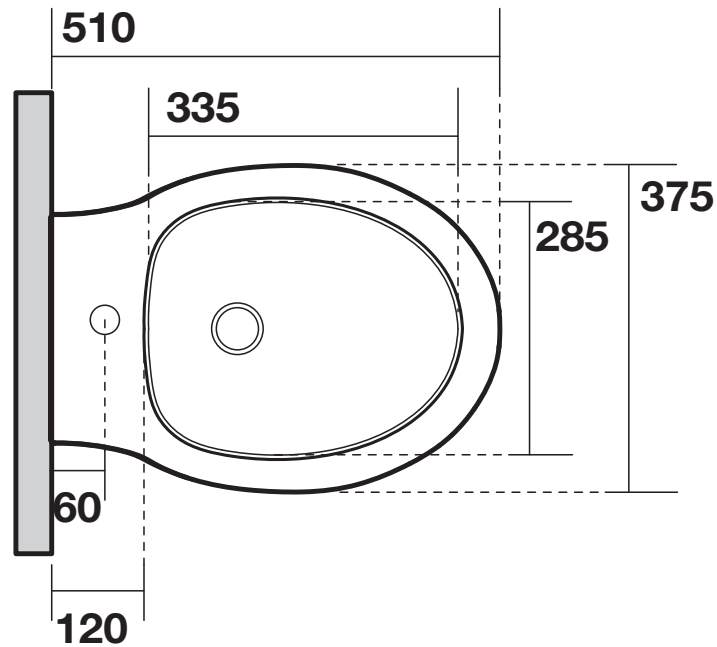

AXA

PRIME

442501 BIDET SOSPESO
442501 ONE HOLE
WALL HUNG WC

N.B.: Le misure indicate possono subire una variazione dello 0,8 % circa, dovuta ad usura stampi o a piccole variazioni delle caratteristiche tecniche relative alle materie prime che compongono l' impasto.

N.B.: Indicated size could have a variation of about 0,8 % due to the usure of the moulds or the small variations of the raw materials' technical characteristics used in the mixture.