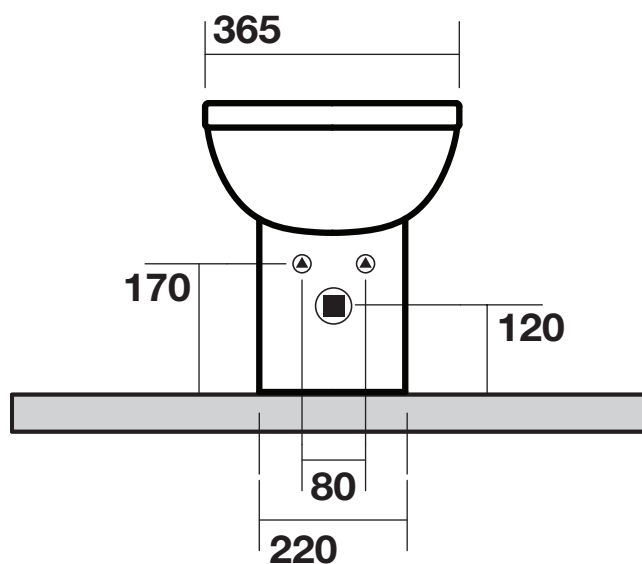

## PRIME

442001 BIDET TERRA

442001 ONE HOLE BIDET

N.B.: Le misure indicate possono subire una variazione dello 0,8 % circa, dovuta ad usura stampi o a piccole variazioni delle caratteristiche tecniche relative alle materie prime che compongono l'impasto.

N.B.: Indicated size could have a variation of about 0,8 % due to the usure of the moulds or the small variations of the raw materials' technical characteristics used in the mixture.