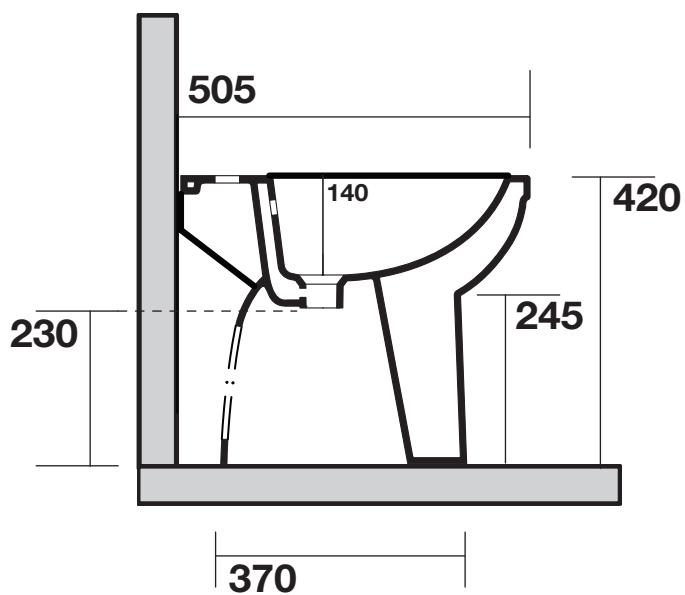

## PRIME

442001 BIDET TERRA

442001 ONE HOLE BIDET

N.B.: Le misure indicate possono subire una variazione dello 0,8 % circa, dovuta ad usura stampi o a piccole variazioni delle caratteristiche tecniche relative alle materie prime che compongono l'impasto.

N.B.: Indicated size could have a variation of about 0,8 % due to the usure of the moulds or the small variations of the raw materials' technical characteristics used in the mixture.