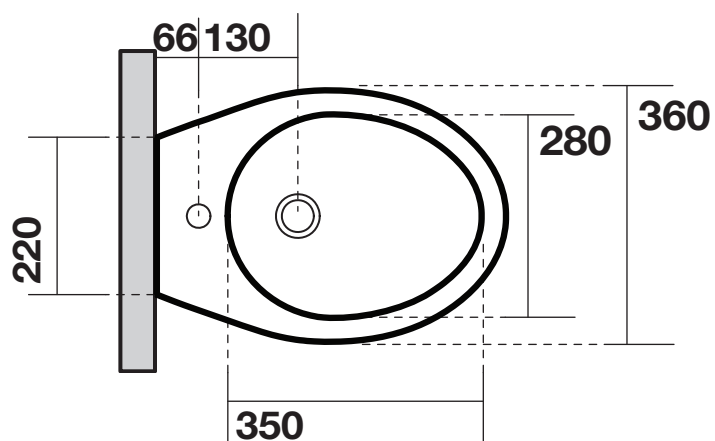

## PRIME

442001 BIDET TERRA

442001 ONE HOLE BIDET

N.B.: Le misure indicate possono subire una variazione dello 0,8 % circa, dovuta ad usura stampi o a piccole variazioni delle caratteristiche tecniche relative alle materie prime che compongono l'impasto.

N.B.: Indicated size could have a variation of about 0,8 % due to the usure of the moulds or the small variations of the raw materials' technical characteristics used in the mixture.