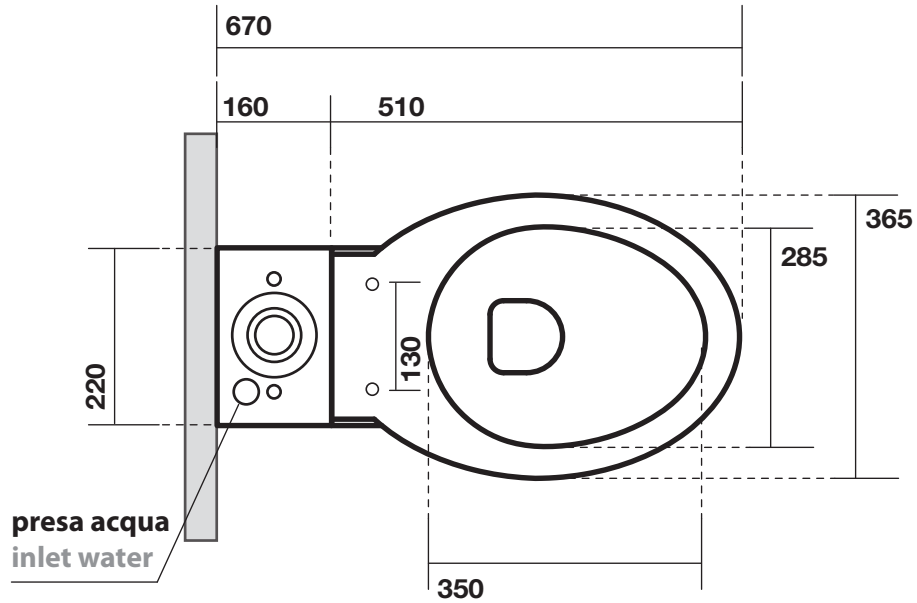

## PRIME

441701 VASO MONOBLOCCO

448101 CASSETTA

441701 CLOSE COUPLED WC PAN

448101 CLOSE COUPLED CISTERN

N.B.: Le misure indicate possono subire una variazione dello 0,8 % circa, dovuta ad usura stampi o a piccole variazioni delle caratteristiche tecniche relative alle materie prime che compongono l' impasto.

N.B.: Indicated size could have a variation of about 0,8 % due to the usure of the moulds or the small variations of the raw materials' technical characteristics used in the mixture.