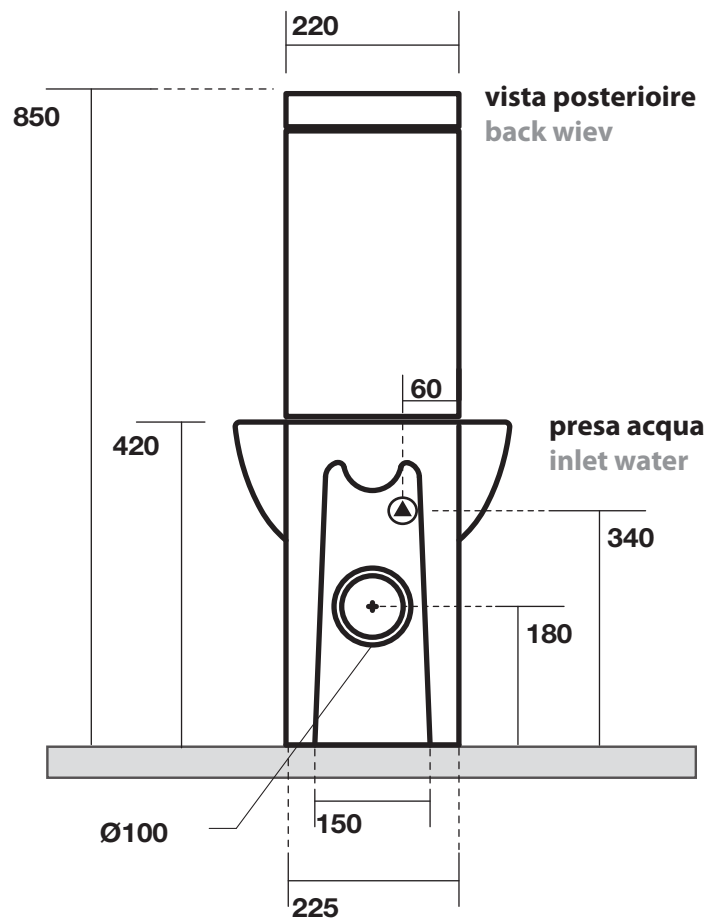

## PRIME

441701 VASO MONOBLOCCO

448101 CASSETTA

441701 CLOSE COUPLED WC PAN

448101 CLOSE COUPLED CISTERN

N.B.: Le misure indicate possono subire una variazione dello 0,8 % circa, dovuta ad usura stampi o a piccole variazioni delle caratteristiche tecniche relative alle materie prime che compongono l' impasto.

N.B.: Indicated size could have a variation of about 0,8 % due to the usure of the moulds or the small variations of the raw materials' technical characteristics used in the mixture.