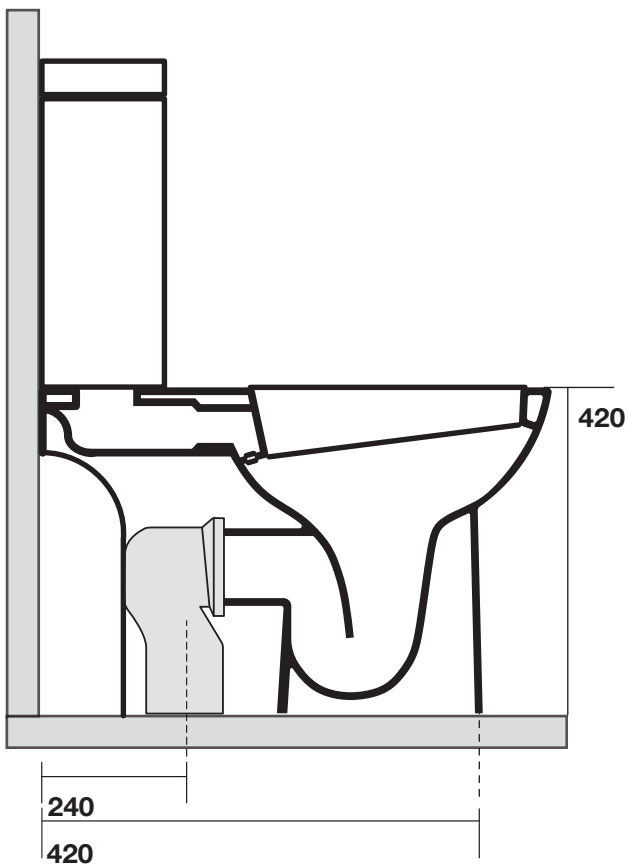

## PRIME

441701 VASO MONOBLOCCO

448101 CASSETTA

441701 CLOSE COUPLED WC PAN

448101 CLOSE COUPLED CISTERN

N.B.: Le misure indicate possono subire una variazione dello 0,8 % circa, dovuta ad usura stampi o a piccole variazioni delle caratteristiche tecniche relative alle materie prime che compongono l' impasto.

N.B.: Indicated size could have a variation of about 0,8 % due to the usure of the moulds or the small variations of the raw materials' technical characteristics used in the mixture.