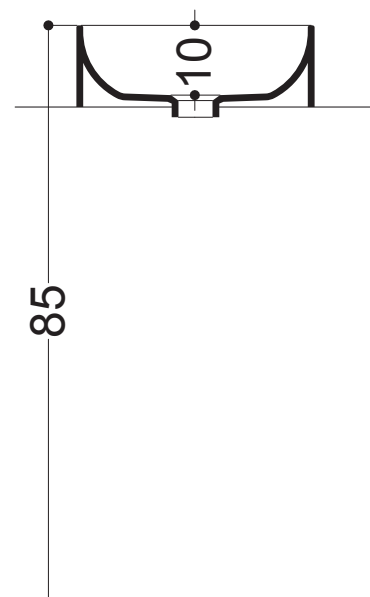

AXA

NORMAL

WS104_LAVABO 02S DA PIANO SENZA PIANO RUBINETTERIA
02S OVERTOP BASIN WITHOUT TAP HOLE 35X35 CM

N.B.: Le misure indicate possono subire una variazione dello 0,8 % circa, dovuta ad usura stampi o a piccole variazioni delle caratteristiche tecniche relative alle materie prime che compongono l' impasto.

N.B.: Indicated size could have a variation of about 0,8 % due to the usure of the moulds or the small variations of the raw materials' technical characteristics used in the mixture.