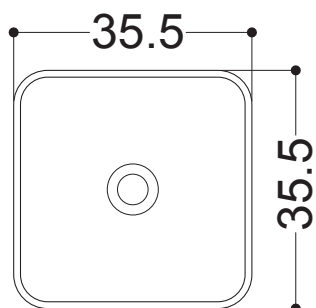

AXA

NORMAL

WS104_LAVABO 02S DA PIANO SENZA PIANO RUBINETTERIA
02S OVERTOP BASIN WITHOUT TAP HOLE 35X35 CM

N.B.: Le misure indicate possono subire una variazione dello 0,8 % circa, dovuta ad usura stampi o a piccole variazioni delle caratteristiche tecniche relative alle materie prime che compongono l' impasto.

N.B.: Indicated size could have a variation of about 0,8 % due to the usure of the moulds or the small variations of the raw materials' technical characteristics used in the mixture.