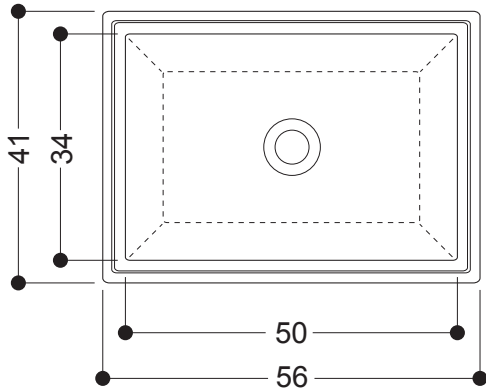

CODICE/CODE: WS03301F

MISURE/SIZE: 50x41 H19 CM

PESO/WEIGHT: 12 KG

N.B.: Le misure indicate possono subire una variazione dello 0,8 % circa, dovuta ad usura stampi o a piccole variazioni delle caratteristiche tecniche relative alle materie prime che compongono l'impasto.

N.B.: Indicated size could have a variation of about 0,8 % due to the usure of the moulds or the small variations of the raw materials' technical characteristics used in the mixture.

misure scasso sul piano
sizes of cut on the top