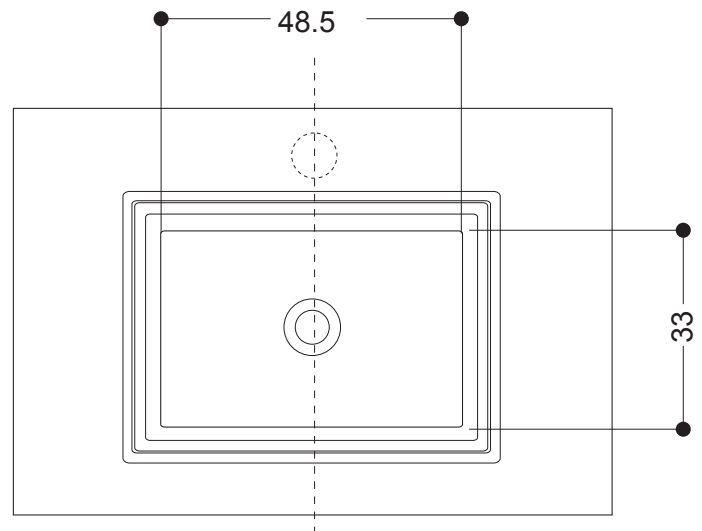

CODICE/CODE: WS03301F

MISURE/SIZE: 50x41 H19 CM

PESO/WEIGHT: 12 KG

N.B.: Le misure indicate possono subire una variazione dello 0,8 % circa, dovuta ad usura stampi o a piccole variazioni delle caratteristiche tecniche relative alle materie prime che compongono l'impasto.

N.B.: Indicated size could have a variation of about 0,8 % due to the usure of the moulds or the small variations of the raw materials' technical characteristics used in the mixture.

misure scasso sul piano
sizes of cut on the top