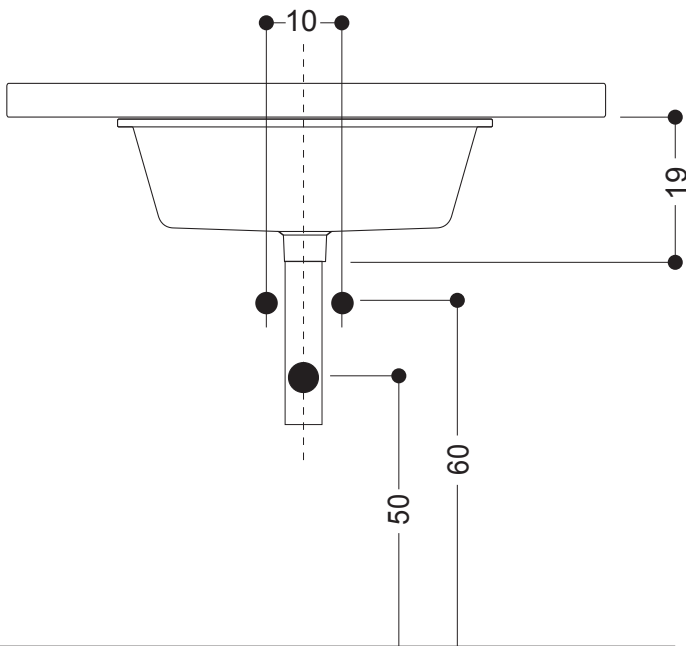

SWH
STON
TME

AXA ONE S.r.l.

Via Gargarasi - Zona Industriale
01033 Civita Castellana, VITERBO ITALY
Tel. +39 0761.540175 Fax +39 0761.540721
axaone@axaone.it
www.axaone.it

SINK : LAVABO SOTTOPIANO
UNDERTOP BASIN

CODICE/CODE: WS03301F

MISURE/SIZE: 50x41 H19 CM

PESO/WEIGHT: 12 KG

N.B.: Le misure indicate possono subire una variazione dello 0,8 % circa, dovuta ad usura stampi o a piccole variazioni delle caratteristiche tecniche relative alle materie prime che compongono l'impasto.

N.B.: Indicated size could have a variation of about 0,8 % due to the usure of the moulds or the small variations of the raw materials' technical characteristics used in the mixture.

misure scasso sul piano
sizes of cut on the top