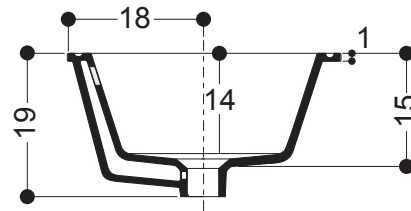

CODICE/CODE: WS03301F

MISURE/SIZE: 50x41 H19 CM

PESO/WEIGHT: 12 KG

N.B.: Le misure indicate possono subire una variazione dello 0,8 % circa, dovuta ad usura stampi o a piccole variazioni delle caratteristiche tecniche relative alle materie prime che compongono l'impasto.

N.B.: Indicated size could have a variation of about 0,8 % due to the usure of the moulds or the small variations of the raw materials' technical characteristics used in the mixture.

misure scasso sul piano
sizes of cut on the top