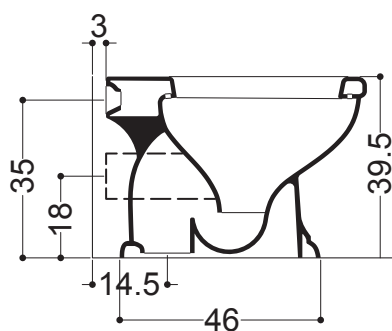

06010_VASO *IS.* TERRA 36X55
FLOOR TRAP WC 36X55

06011_VASO *IP.* PARETE 36X55
WALL TRAP WC 36X55

N.B.: Le misure indicate possono subire una variazione dello 0,8 % circa, dovuta ad usura stampi o a piccole variazioni delle caratteristiche tecniche relative alle materie prime che compongono l' impasto.

N.B.: Indicated size could have a variation of about 0,8 % due to the usure of the moulds or the small variations of the raw materials' technical characteristics used in the mixture.