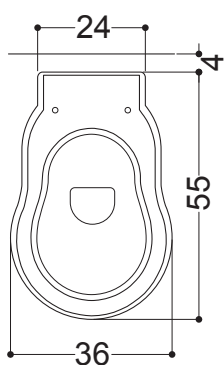

06010_VASO *IS.* TERRA 36X55
FLOOR TRAP WC 36X55

06011_VASO *IP.* PARETE 36X55
WALL TRAP WC 36X55

N.B.: Le misure indicate possono subire una variazione dello 0,8 % circa, dovuta ad usura stampi o a piccole variazioni delle caratteristiche tecniche relative alle materie prime che compongono l' impasto.

N.B.: Indicated size could have a variation of about 0,8 % due to the usure of the moulds or the small variations of the raw materials' technical characteristics used in the mixture.