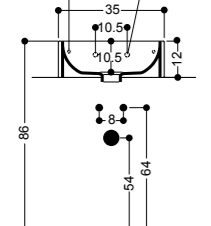

Art. WS10801V
lavabo 04S da piano 42x42 h13
04S overtop basin 42x42 h13
kg 8.5

Art. WS11201F
lavabo semincasso 35
semi recessed basin 35

Art. WS11301F
lavabo semincasso 45
semi recessed basin 45

fissaggio staffa su lavabo / fissaggio su muro